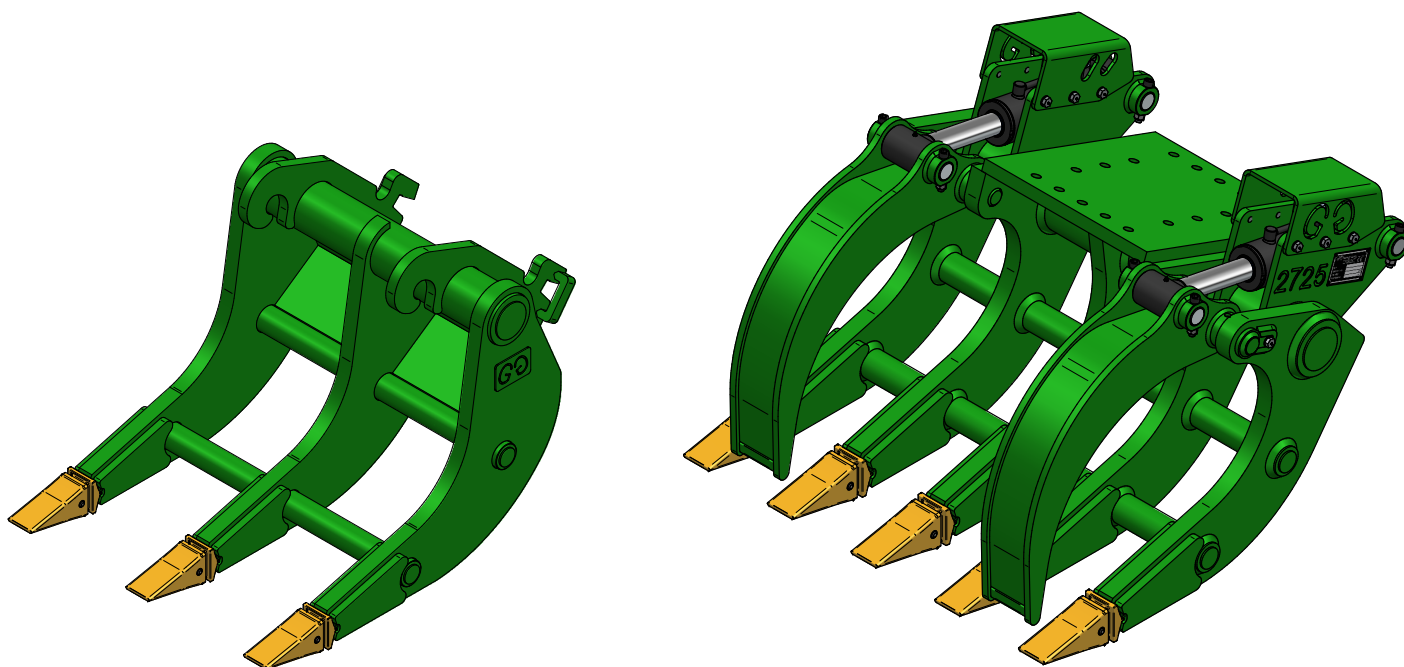

Wortelbak

- Speciaal ontwikkeld voor het eenvoudig en snel rooien van boomstronken en wortels.
- Zeer krachtig ontworpen. Ook grote boomstronken en wortels kunnen weggehaald worden.
- Onderhouds- en slijtagearm door het robuuste ontwerp en gebruik van hoogwaardige en slijtvaste staalsoorten.
- Ook verkrijgbaar met Hydraulische Klem, zodat stronken, wortels en stammen gemakkelijk verplaats kunnen worden.
- Standaard verkrijgbaar met een CW-10 / CW-30 Connector.
- Kan op aanvraag worden voorzien van elk ander snelwissel systeem. Zoals: S Systeem, Lehnhoff, Atlas of Maatwerk.

Wortelbak	675 - CW10	1050 - CW30	1300 - CW-30
Breedte Tanden	675 mm	1050 mm	1300 mm
Breedte Grijper Armen			170 mm
Gewicht	185 Kg	700 Kg	1250 Kg
Max. Werkdruk			320 Bar